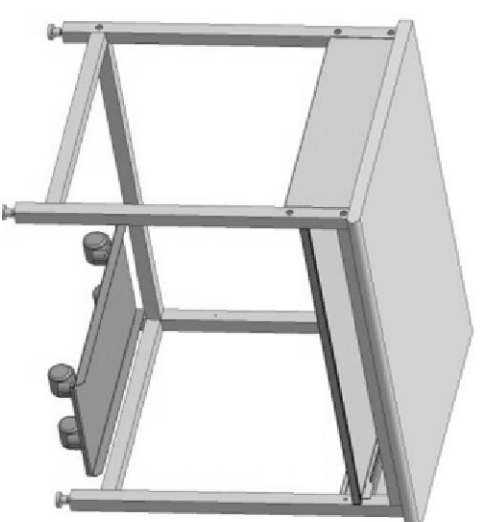

1	2	3	4	5	6
5. Стол письменный					
	<u>Стол письменный</u>		Одна упаковка (картон) 1230x650x100 0,1 куб.м.		
5.1	56.0501.00.04 (ЛБ) 1200x600x750	29	31	—	
5.2	56.501.00.14 (ЛС) 1200x600x750	29	31	—	
5.3	56.0501.00.08(ЛГ) 1200x600x750	34	36	—	

6. Стол компьютерный

	<u>Стол компьютерный</u>		Одна упаковка (картон) 890x650x140 0,07 куб.м.		
6.1	56.0526.00.04 (ЛБ) 850x600x750	28	30	—	
6.2	56.0526.00.14 (ЛС) 850x600x750	28	30	—	
6.3	56.0526.00.08 (ЛГ) 850x600x750	33	35	—	

XX.XXXX.XX.XX-01 — поставляется в собранном виде
по дополнительному требованию