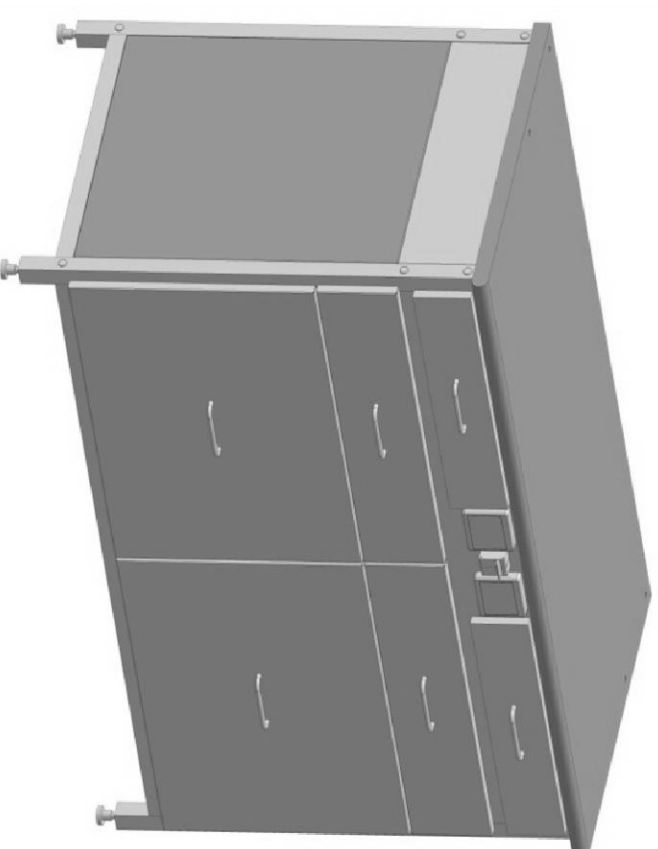

1	2	3	4	5	6
	Тумба с электрикой 2 ящика + 2 ящика +2 ящика		Одна упаковка 1285x730x970 1,00 куб.м.		
15.32	56.0489.20.04-01 (ЛБ) 1200x600x850	91	116		
15.33	56.0489.20.14-01 (ЛС) 1200x600x850	91	116		
15.34	56.0489.20.08-01 (ЛГ) 1200x600x850	96	121		
15.35	56.0489.20.18-01 (ЛГ-Лайт) 1210x610x850	94	119		
15.36	56.0489.20.02-01 (D) 1200x600x850	101	126		
15.37	56.0489.20.12-01 (D бортик) 1213x613x850	103	128		
15.38	56.0489.20.06-01 (НС) 1200x600x850	91	116		
15.39	56.0489.20.13-01 (КТ) 1210x610x850	99	124		
15.40	56.0489.20.03-01 (К) 1210x610x850	99	124		

XX.XXXX.XX.XX-01 — поставляется в собранном виде