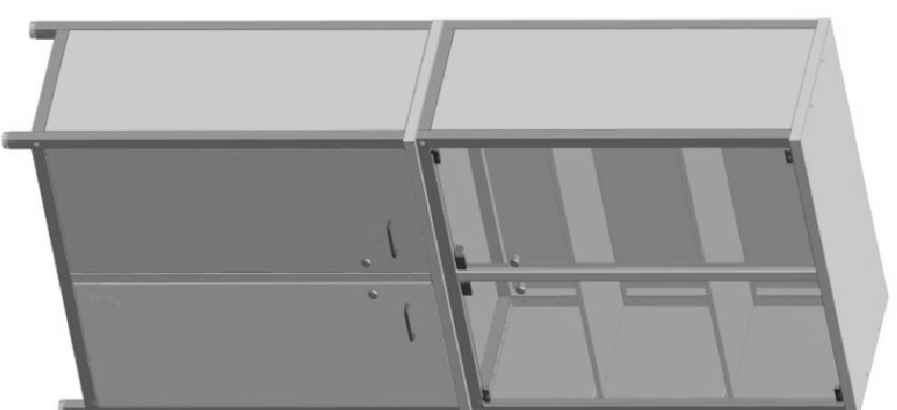

1	2	3	4	5	6
	Шкаф для посуды <u>2 секции, 4 двери</u>				
22.3	56.0518.00.00 Прет изделия Белый 900x440x1970	84	Одна упаковка 980x340x1150 0,40 куб.м. 99	Всего 2 упаковки 980x560x1100 2 ящика 2 x 0,6 куб.м. 124	
22.4	56.0518.10.00 Прет изделия серый 900x440x1970	84			

XX.XXXX.XX.XX-01 — поставляется в собранном виде