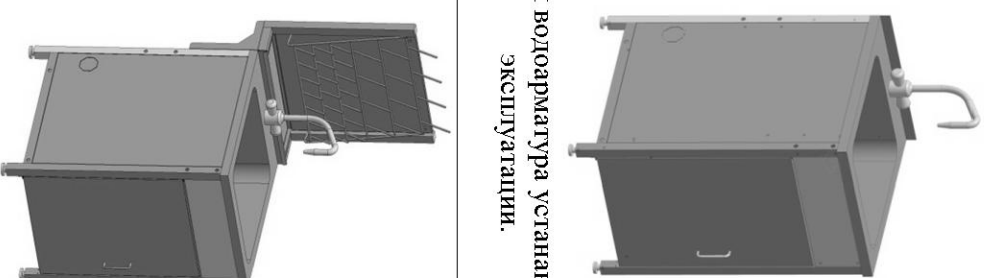

1	2	3	4	5	6
21. Столы мойки					
	<u>Стол-мойка</u>		Одна упаковка 720x620x1050 0,50 куб.м		
21.1	56.0532.00.06-01(НС)* 500x600x850	20	35		
21.2	56.0532.00.01-01(СП)* 550x650x850	26	41		
			Всего 2 упаковки Каркас 720x620x1050 0,50 куб.м 35 Мойка 600x800x500 0,24 куб.м 30		
21.3	56.0532.00.02-01 Т (D) 550x650x850	41			
	<u>Стол-мойка с сушилкой</u>		Одна упаковка 720x620x1050 0,50 куб.м		
21.4	56.0532.10.06-01(НС)* 500x750x1400	27	42		
21.5	56.0532.10.01-01(СП)* 550x800x1400	33	48		
			Всего 2 упаковки Каркас с сушилкой 0,50 куб.м 42 Мойка 600x800x500 0,24 куб.м 30		
21.6	56.0532.10.02-01 Т (D) 550x800x1400	48			
					Мойка Дюркон, сушилка и водопарматура устанавливается на месте эксплуатации.

XX.XXXX.XX.XX-01 — поставляется в собранном виде

*Смеситель ТОФ устанавливается по дополнительному требованию.
Т – краны ТОФ.