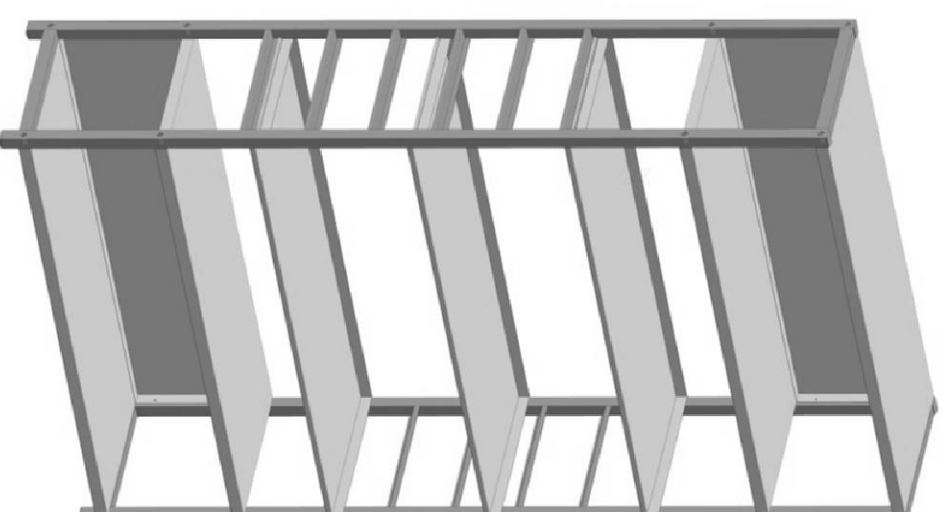

1	2	3	4	5	6
	Стеллаж универсальный 6 полок с бортиком				
25.5	56.0372.00.00 Цвет изделия белый 1200x400x1980	57	Две упаковки (картон) 450x220x2000 + 450x220x2000 0,20 куб.м. + 0,20 куб.м 61		
25.6	56.0372.10.00 Цвет изделия серый 1200x400x1980	57			

Изделие поставляется в разобранном виде