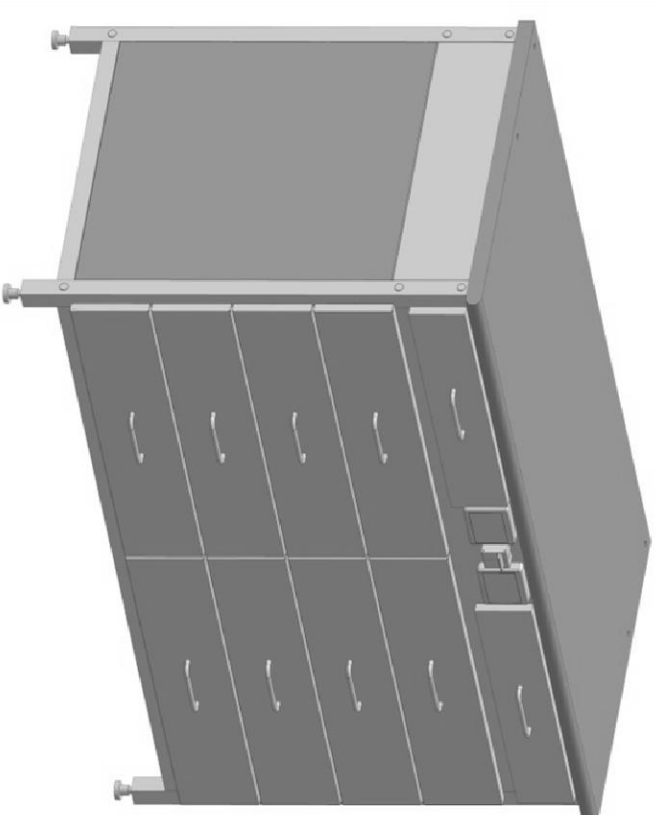

1	2	3	4	5	6
	Тумба с электрикой <u>2 ящика + 4 ящика + 4 ящика</u>		Одна упаковка 1285x730x970 1,00 куб.м.		
15.14	56.0489.00.04-01 (ЛБ) 1200x600x850	97	122		
15.15	56.0489.00.14-01 (ЛС) 1200x600x850	97	122		
15.16	56.0489.00.08-01 (ЛГ) 1200x600x850	102	127		
15.17	56.0489.00.18-01 (ЛГ-лайт) 1210x610x850	100	125		
15.18	56.0489.00.02-01 (D) 1200x600x850	107	132		
15.19	56.0489.00.12-01 (D бортик) 1213x613x850	109	134		
15.20	56.0489.00.06-01 (НС) 1200x600x850	97	122		
15.21	56.0489.00.13-01 (КТ) 1210x610x850	105	130		
15.22	56.0489.00.03-01 (К) 1210x610x850	105	130		

XX.XXXX.XX.XX-01 — поставляется в собранном виде