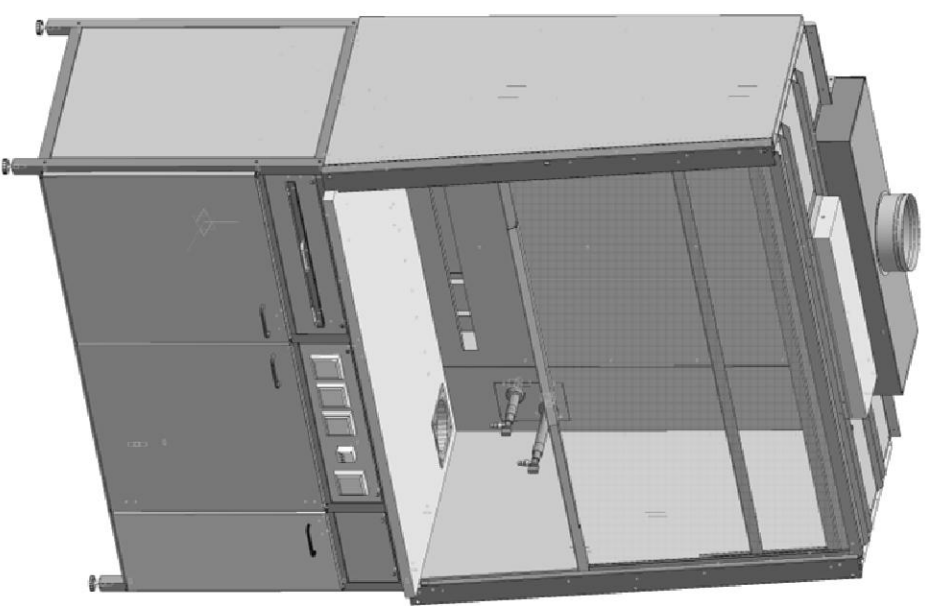

1	2	3	4	5	6
	<u>Шкаф вытяжной с водой с электрикой</u>				
24.5	56.0500.05.03 (К)* 1500x750x2250	350	Всего 2 упаковки Тумба 1600x860x1065 1,50 куб.м. Камера 1600x860x1720 2,40куб.м. Вес тары 45 кг.		
24.6	56.0500.04.02 Т (D) 1500x750x2250	355			
24.7	56.0500.06.08 (LG)* 1500x750x2250	350			
24.8	56.0500.07.06 (НС)* 1500x750x2250	345			

Тумба поставляется в собранном виде.
Камера и подъёмный экран (триплекс) устанавливается на месте эксплуатации
Штатно комплектуется двумя кранами для воды.
Возможна установка двух дополнительных кранов

*Краны ТОФ устанавливаются по дополнительному требованию.
Т – краны ТОФ.