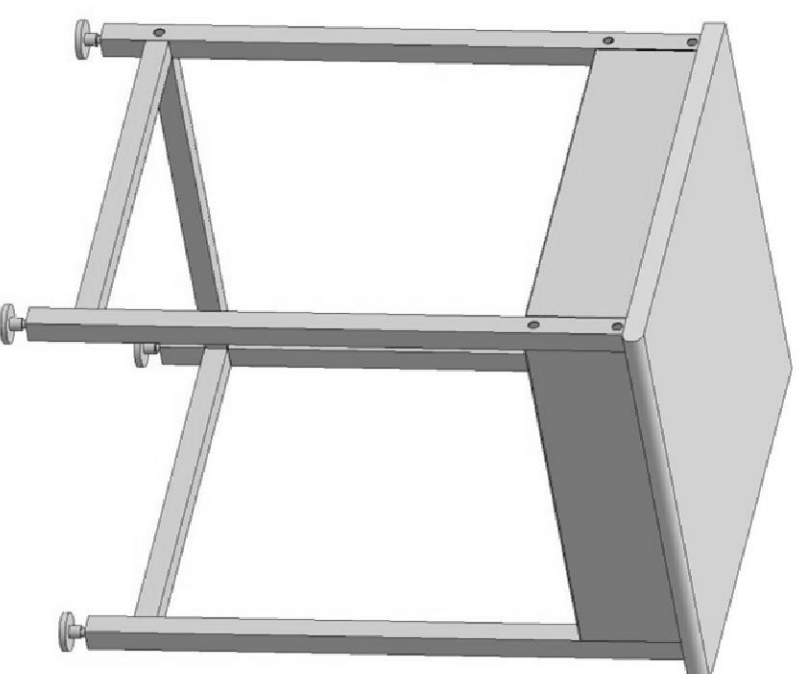

1	2	3	4	5	6
	<u>Стол приставка</u>		Одна упаковка (картон) 630x870x100 0,05 куб.м.		
4.1	56.0494.00.04 (ЛБ) 600x600x850	17	19	—	
4.2	56.0494.00.14 (ЛС) 600x600x850	17	19	—	
4.3	56.0494.00.08 (ЛГ) 600x600x850	20	22	—	
4.4	56.0494.00.18 (ЛГ-лайт) 610x610x850	19	21	—	
4.5	56.0494.00.13 (КГ) 610x610x850	21	23	—	
4.6	56.0494.00.03 (К) 610x610x850	21	23	—	

XX.XXXX.XX.XX-01 — поставляется в собранном виде
по дополнительному требованию