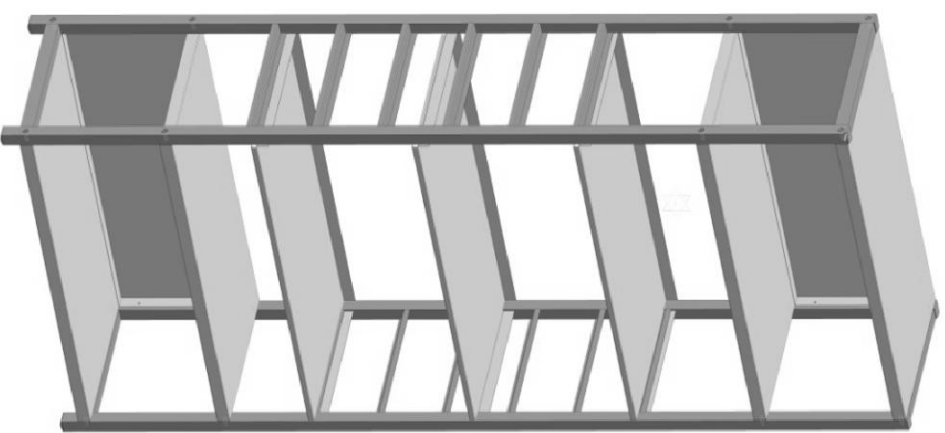

1	2	3	4	5	6
	Стеллаж универсальный 6 полок с бортиком				
25.3	56.0371.00.00 Цвет изделия белый 900x400x1980	49	Одна упаковка (картон) 450x220x2000 0,20 куб.м. 51		
25.4	56.0371.10.00 Цвет изделия серый 900x400x1980	49			

Изделие поставляется в разобранном виде