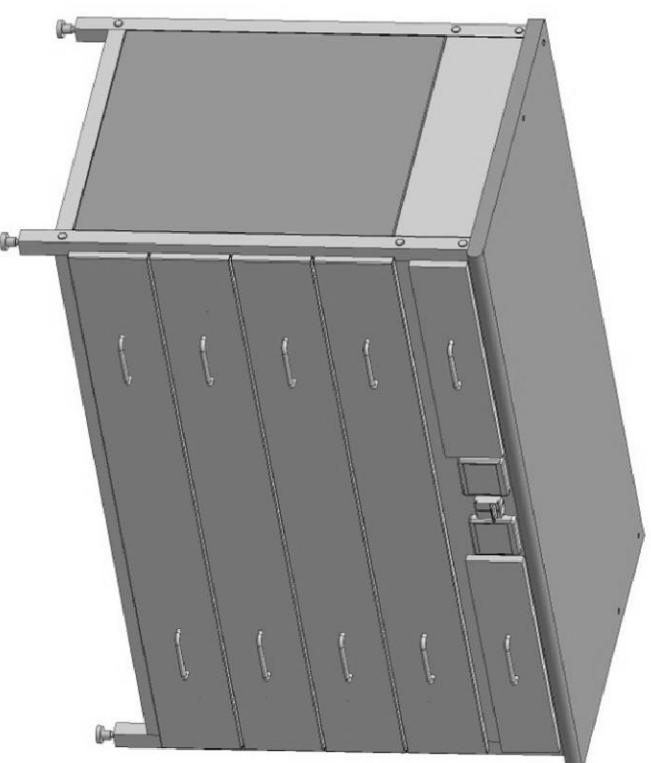

1	2	3	4	5	6
	Тумба с электрикой <u>2 ящика+4 широких ящика</u>		Одна упаковка 1285x730x970 1,00 куб.м.		
15.5	56.0488.00.04-01 (ЛБ) 1200x600x850	87	112		
15.6	56.0488.00.14-01 (ЛС) 1200x600x850	87	112		
15.7	56.0488.00.08-01 (ЛГ) 1200x600x850	92	117		
15.8	56.0488.00.18-01 (ЛГ-лайт) 1210x610x850	90	115		
15.9	56.0488.00.02-01 (D) 1200x600x850	97	122		
15.10	56.0488.00.12-01 (D 6орттик) 1213x613x850	99	124		
15.11	56.0488.00.06-01 (НС) 1200x600x850	87	112		
15.12	56.0488.00.13-01 (КТ) 1210x610x850	95	120		
15.13	56.0488.00.03-01 (К) 1210x610x850	95	120		

XX.XXXX.XX.XX-01 — поставляется в собранном виде