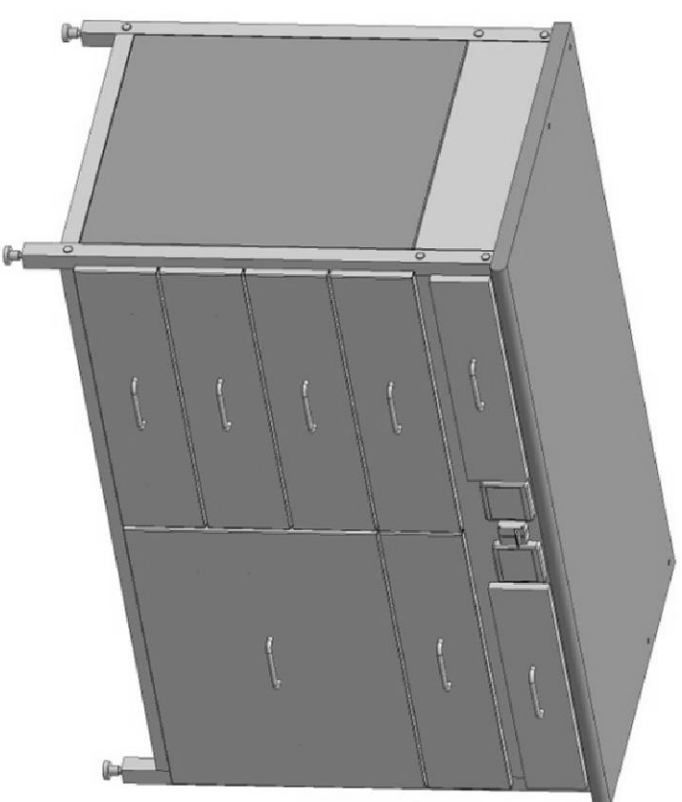

1	2	3	4	5	6
	Тумба с электрикой Защипка + 4 ящика +1 малый+1 большой		Одна упаковка 1285x730x970 1,00 куб.м.		
15.23	56.0489.10.04-01 (ЛБ) 1200x600x850	94	119		
15.24	56.0489.10.14-01 (ЛС) 1200x600x850	94	119		
15.25	56.0489.10.08-01 (ЛГ) 1200x600x850	99	124		
15.26	56.0489.10.18-01 (ЛГ-лайт) 1210x610x850	97	122		
15.27	56.0489.10.02-01 (Д) 1200x600x850	104	129		
15.28	56.0489.10.12-01 (Д бортик) 1213x613x850	106	131		
15.29	56.0489.10.06-01 (НС) 1200x600x850	94	119		
15.30	56.0489.10.13-01 (КТ) 1210x610x850	102	127		
15.31	56.0489.10.03-01 (К) 1210x610x850	102	127		

XX.XXXX.XX.XX-01 — поставляется в собранном виде