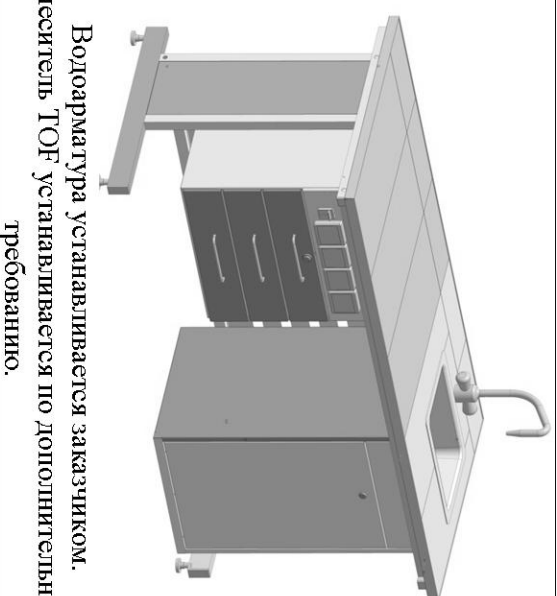

1	2	3	4	5	6
	<u>Стол препоплавателя с подвесной тумбой и электрикой</u>		Всего 2 упаковки (картон)	Одна упаковка 1600x850x900 1,25 куб.м.	
3.5	56 0546.01.04 (ЛБ) 1500x750x760	63	Каркас 1600x850x150 0,21 куб.м. 45/42 кг.	90	
3,6	56 0546.01.14 (ЛС) 1500x750x760	63	Подвесная тумба 500x550x500 0,15 куб.м. 25 кг	90	
3.7	56 0546.01.18 (ЛГ-лайт) 1515x750x760	63		90	
4. Стол лаборанта					
	<u>Стол лаборанта с подвесной тумбой, с электрикой и подводом воды</u>		Всего 3 упаковки (картон) Каркас 1600x850x150 0,21 куб.м. 45/42 кг.	Одна упаковка 1600x850x900 1,25 куб.м.	
4.1	56.0572.00.03 (К)* 1515x750x760	84	Подвесная тумба 500x550x500 0,15 куб.м. 25кг.	110	
4.2	56 0572.00.18 (ЛГ-лайт)* 1515x750x760	81	Сервисная тумба 550x450x750 0,2куб.м. 18кг.	105	

Водоарматура устанавливается заказчиком.
*Смеситель ТОФ устанавливается по дополнительному требованию.

XX.XXXX.XX.XX-01 — поставляется в собранном виде

Цвет металлического каркаса стола светло-серый RAL-7035.
Цвет каркаса может быть изменен по желанию заказчика (оговаривается при заказе).